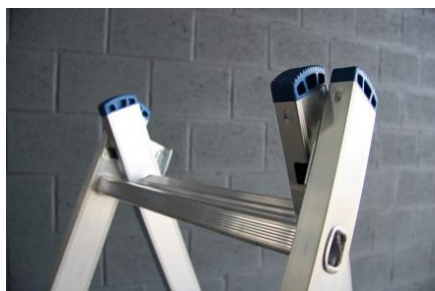

### Beschrijving

Deze robuuste licht gewicht ladder is makkelijk hanteerbaar en zeer arbeidsvriendelijk.

De ladders zijn er zowel in 2-delig als in 3-delig verkrijgbaar.

De Alumexx ladders zijn reform ladders daardoor kan je ze ook in een A-stand gebruiken.

De brede stabilisatiebalk zorgt voor meer grip en comfort tijdens het gebruik van de ladder.

De ladder is gemaakt van hoogwaardig aluminium waardoor hij minder afgeeft.

Voldoet aan alle Wettelijke veiligheidsnormen.

## 2 & 3-delig reform

**ALUMEXX**

TYPE	V (mm)	V1 (mm)	V2 (mm)	V3 (mm)	V4 (mm)	kg
2x6	1647	2432	1403	2703	3432	6,10
2x8	2167	3472	1890	3190	4472	7,80
2x10	2687	4512	2378	3678	5512	9,40

Tarief	01-02-19	Prijs excl. btw	Prijs incl. btw 21%
ALX 2 x 6 sporten	( ref. 990609189 )	€ 85,53	€ 103,49
ALX 2 x 8 sporten	( ref. 990609190 )	€ 98,85	€ 119,61
ALX 2 x 10 sporten	( ref. 990609190 )	€ 132,58	€ 160,42
ALX 3 x 6 sporten	( ref. 990609192 )	€ 119,61	€ 144,73
ALX 3 x 8 sporten	( ref. 990609193 )	€ 128,30	€ 155,24
ALX 3 x 9 sporten	( ref. 990609584 )	€ 136,86	€ 165,60
ALX 3 x 10 sporten	( ref. 990609194 )	€ 179,62	€ 217,34