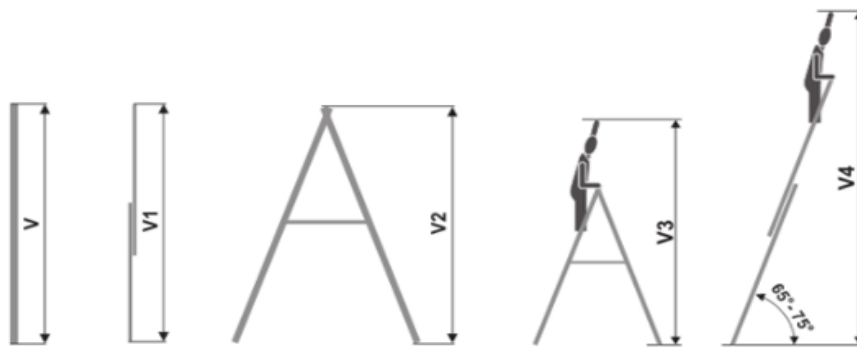

## 2 & 3-delig reform

**ALUMEXX**

TYPE	V (mm)	V1 (mm)	V2 (mm)	V3 (mm)	V4 (mm)	kg
2x6	1647	2432	1403	2703	3432	6,10
2x8	2167	3472	1890	3190	4472	7,80
2x10	2687	4512	2378	3678	5512	9,40

Tarief	01-02-19	Prijs excl. btw	Prijs incl. btw 21%
ALX 2 x 6 sporten	( ref. 990609189 )	€ 85,53	€ 103,49
ALX 2 x 8 sporten	( ref. 990609190 )	€ 98,85	€ 119,61
ALX 2 x 10 sporten	( ref. 990609190 )	€ 132,58	€ 160,42
ALX 3 x 6 sporten	( ref. 990609192 )	€ 119,61	€ 144,73
ALX 3 x 8 sporten	( ref. 990609193 )	€ 128,30	€ 155,24
ALX 3 x 9 sporten	( ref. 990609584 )	€ 136,86	€ 165,60
ALX 3 x 10 sporten	( ref. 990609194 )	€ 179,62	€ 217,34

TYPE	V (mm)	V1 (mm)	V2 (mm)	V3 (mm)	V4 (mm)	V5 (mm)	kg
3x6	1647	1403	2280	3212	3580	4212	9,20
3x8	2167	1890	3256	4512	4556	5512	11,80
3x9	2427	2134	3744	5292	5044	6292	13,40
3x10	2687	2378	3988	5812	5288	6812	15,80