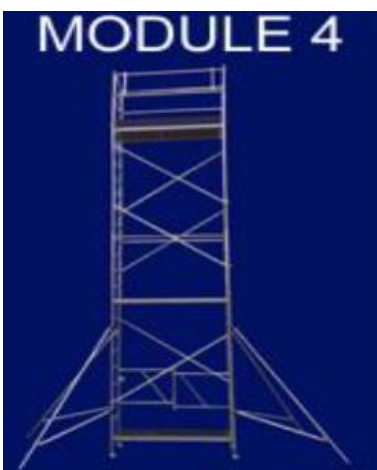

Alumexx

MODULE 4
= basispack + 4m00 + leuning: € 1205,00
1 vouwelement / 4 wielen / 3 platform +luik
2 leuningframes / 1 dubb. leuning / 4 horizont.
1 set plinten / 4 opbouwframes 2m00
6 diagonalen / 4 stabilisatoren / 2 ballastblokken
Afm. : 0m70 x 1m60 x 5m80 stah./ werkh. : 7m80

Tarief 01-02-19

Prijzen excl. btw 21%