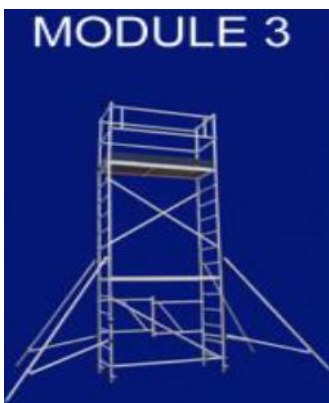

Alu-rolsteiger **ECO-LINE**

Alu. buizen diam. 40 mm. Sectie 0m70 x 1m60
Zwenkwielen diam. 100 mm geremd

MODULE 1 = basispack : € 210,00
1 vouwelement / 4 wielen / 1 platform +luik
Afm. : 0m70 x 1m60 x 1m00 stah./ werkh. 3m00

Alumexx

Tarief 01-01-18

MODULE 2 = basispack + leuning : € 415,00
1 vouwelement / 4 wielen / 1 platform +luik
2 leuningframes / 1 dubb. leuning / 3 horizontalen / 1 set plinten
Afm. : 0m70 x 1m60 x 1m80 stah. / werkh. : 3m80