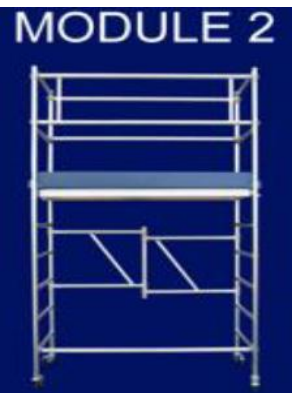

Alu-rolsteiger **ECO-LINE**

Alu. buizen diam. 40 mm. Sectie 0m70 x 1m60
Zwenkwielen diam. 100 mm geremd

MODULE 1 = basispack : € 210,00
1 vouwelement / 4 wielen / 1 platform +luik
Afm. : 0m70 x 1m60 x 1m00 stah./ werkh. 3m00

Alumexx

Tarief 01-01-18

MODULE 2 = basispack + leuning : € 415,00
1 vouwelement / 4 wielen / 1 platform +luik
2 leuningframes / 1 dubb. leuning / 3 horizontalen / 1 set plinten
Afm. : 0m70 x 1m60 x 1m80 stah. / werkh. : 3m80

EN 1298

MODULE 3
= basispack + 2m00 + leuning: € 870,00
1 vouwelement / 4 wielen / 2 platform +luik
2 leuningframes / 1 dubb. leuning / 3 horizont.
1 set plinten / 2 opbouwframes 2m00
3 diagonalen / 4 stabilisatoren
Afm. : 0m70 x 1m60 x 3m80 stah./ werkh. : 5m80

Alumexx

MODULE 4
= basispack + 4m00 + leuning: € 1205,00
1 vouwelement / 4 wielen / 3 platform +luik
2 leuningframes / 1 dubb. leuning / 4 horizont.
1 set plinten / 4 opbouwframes 2m00
6 diagonalen / 4 stabilisatoren / 2 ballastblokken
Afm. : 0m70 x 1m60 x 5m80 stah./ werkh. : 7m80