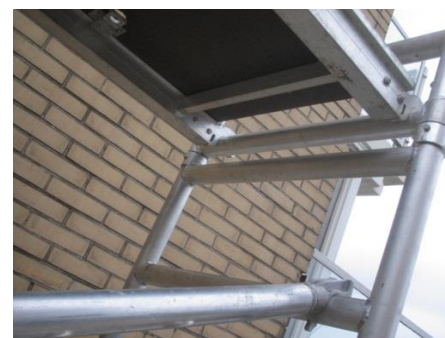

GEVELSTEIGER ALU Type " ASC "

Productinformatie:

Het alom beproefde gevelsteiger concept van ASC is gebaseerd op gebruik in combinatie met de standaard steigermaterialen. Dit om het concept simpel, degelijk en financieel aantrekkelijk te houden. De opbouwframes zijn gemaakt van een zeer hoge legering aluminium van 2.0 mm wanddikte.

De doorloopframes zijn voorzien van aankoppelstukken waarop de standaard diagonaalschoren bevestigd kunnen worden. Tevens de standaard horizontaal schoren en platforms van de ASC steigers worden gebruikt om de ASC Gevelsteiger compleet te maken. Het unieke van het concept is dat de opbouwframes bovenhands opgebouwd worden waardoor er ten aller tijden een leuning aanwezig bij het opbouwen. Dit bevordert de veiligheid en heeft een predicaat gekregen van de Arbeidsinspectie.

Binnen mum van tijd is de Aluminium Gevelsteiger op te bouwen tot een vloerhoogte van 18 meter en een werkhoopte van ruim 20 meter. De lengte is geheel naar eigen wens aan te passen, daar er gebruik gemaakt kan worden van de standaard platforms van 1.90 – 2.50 – 3.05 – 4.00 meter. Tevens zijn alle opties van leuningwerk en uitbouw mogelijkheden bij uw ASC-Dealer te verkrijgen.