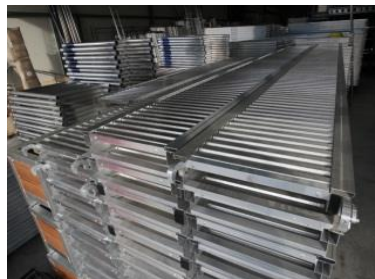

## LOOPBRUGGEN 0m61 - Type ASC

Deze brug is speciaal ontwikkeld voor een lange levensduur in combinatie met een **licht gewicht**.

Het unieke concept van het dubbelwandige profiel zorgt voor veel stijfheid en een lichtgewicht. Het loopvlak is gemaakt van anti-slip aluminium platen.

Deze platen hebben een lengte van 1 meter en zijn afzonderlijk van elkaar te verwisselen voor eventuele vervanging bij schade.

De Loopbruggen kunnen voorzien worden van haken, die kunnen verspringen voor het ideale doorleggen achter elkaar. Uiteraard is een van de haken voorzien van de verplichte opwaai-beveiliging.

De leuningingen kunnen zowel links als rechts gemonteerd worden. Ze kunnen voorzien worden van een kantplank.

De leuningingen zijn inklapbaar, waardoor er minder schade ontstaat tijdens het transport.

Alle Alu. Loopbruggen voldoen aan de maximale wettelijke belasting van **150 kg per m2** en zijn geheel volgens **HD 1004 - P6**. Het aluminium profiel heeft **een hoogte van 15 cm**. en de brug een breedte van 61 cm. Toch is deze brug licht in gewicht doordat hij zijn stijfheid haalt uit de unieke constructie van zijn profiel. Het gegolfde aluminium deck is voorzien van het verplichte anti-slipprofiel, sterk EN licht!

De eventueel bij te leveren **aluminium leuning is in één handeling inklapbaar** en door de variable plaatsing van de leuninghouders aan beide zijden te plaatsen. Eventueel kunnen wij de loopbruggen voor u voorzien van opleghaken of iedere andere constructie die naar wens is van de klant. **De te verkrijgen lengtes zijn standaard**