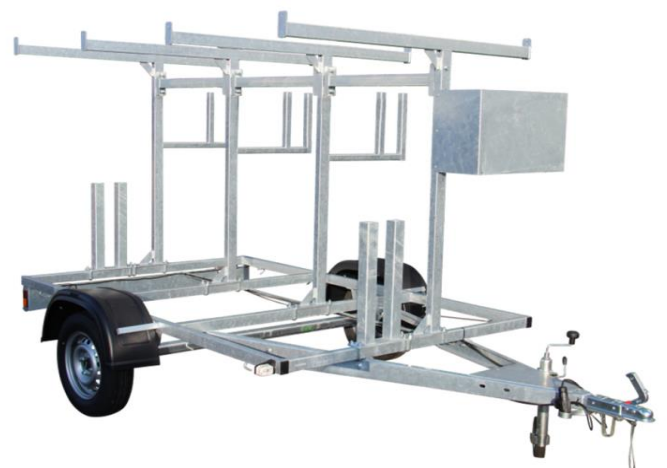

+gratis
laddermat