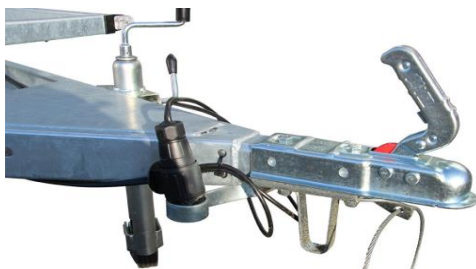

+gratuit
tapis ant-dérapant