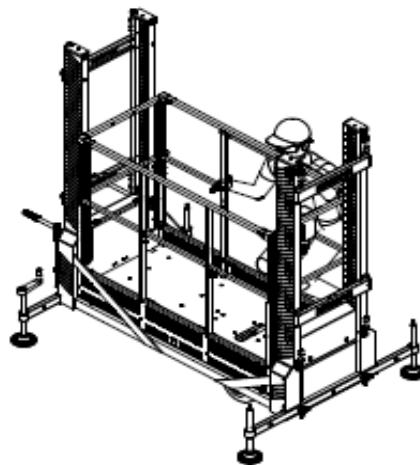

ROLLERPOL

nooit meer klimmen !

MADE IN BELGIUM

CE

Max. charge : 150 kg (1 persoon + materieel)

werkhoogte : tot 5m00

Manueel verplaatsbaar werkplatform in ALU op wielen , compleet vouwbaar

Max. stahoogte 3m00 - Werkhoogte tot 5m00

Nooit ontbrekende stukken, basis uit één geheel , kan niet verkeerd worden opgebouwd.

Gemakkelijk en snel opbouwbaar tot 3m00 stahoogte, zonder schroeven of bouten.

Te gebruiken op alle vaste ondergronden, binnen en/of buiten.

OPMERKING : Werkplatform conform aan de normen NBN EN 1495 +A2 Hefsteiger

Geleverd met CE-attest, veiligheidsvoorschriften en gebruiksaanwijzing.

Door één man verplaatsbaar !!!

ROLLERPOL

90% uit aluminium !