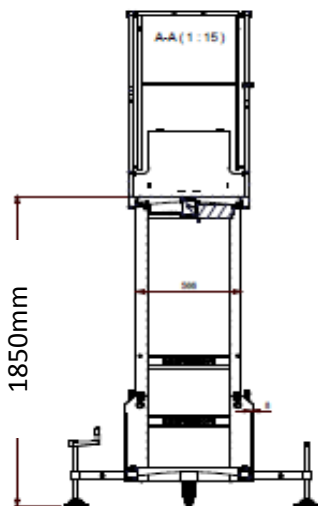

nooit meer klimmen !