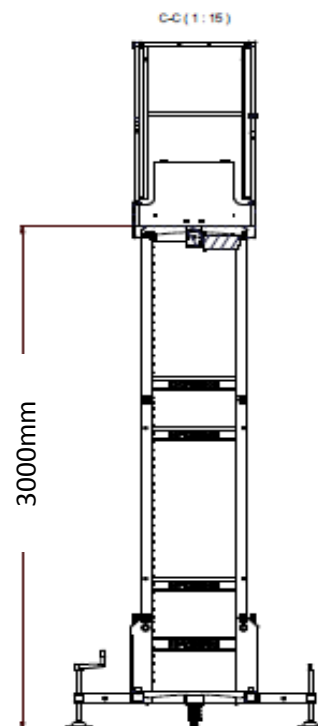

nooit meer klimmen !