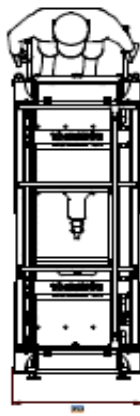

ROLLERPOL

nooit meer klimmen !

MADE IN BELGIUM

CE

Max. charge : 150 kg (1 persoon + materieel)

werkhoogte : tot 5m00

Manueel verplaatsbaar werkplatform in ALU op wielen , compleet vouwbaar

Max. stahoogte 3m00 - Werkhoogte tot 5m00

Transportafmetingen: L 1m79 x B 0m70 x H 0m94

Uitgerust met afneembaar regelbare kopsteunen (stabilisatoren)

Laadvermogen : 150 kg - Eigen gewicht : 110kg

Hoogwaardige kwaliteit , betrouwbaar en tijdsbesparend. Ideaal voor tal van karweien.

Nooit ontbrekende stukken, basis uit één geheel , kan niet verkeerd worden opgebouwd.

Gemakkelijk en snel opbouwbaar tot 3m00 stahoogte, zonder schroeven of bouten.

Te gebruiken op alle vaste ondergronden, binnen en/of buiten.

OPMERKING : Werkplatform conform aan de normen NBN EN 1495 +A2 Hefsteiger

Geleverd met CE-attest, veiligheidsvoorschriften en gebruiksaanwijzing.

Door één man verplaatsbaar !!!

ROLLERPOL

90% uit aluminium !