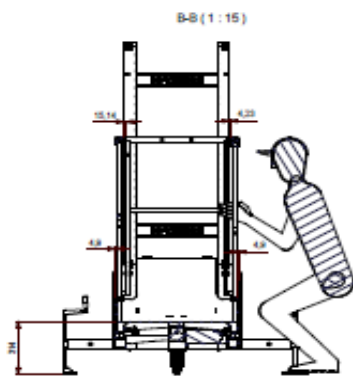

OPMERKING : Werkplatform conform aan de normen NBN EN 1495 +A2 Hefsteiger

Geleverd met CE-attest, veiligheidsvoorschriften en gebruiksaanwijzing.

Door één man verplaatsbaar !!!

ROLLERPOL

90% uit aluminium !