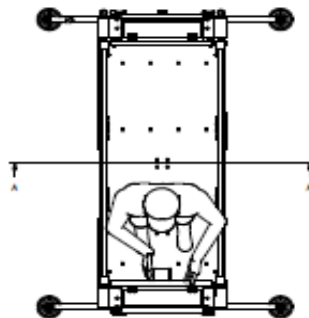

nooit meer klimmen !