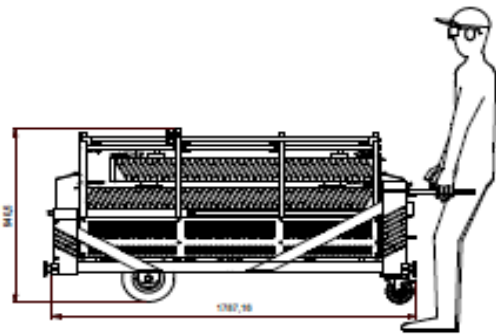

OPMERKING : Werkplatform conform aan de normen NBN EN 1495 +A2 Hefsteiger

Geleverd met CE-attest, veiligheidsvoorschriften en gebruiksaanwijzing.

Door één man verplaatsbaar !!!

ROLLERPOL

90% uit aluminium !