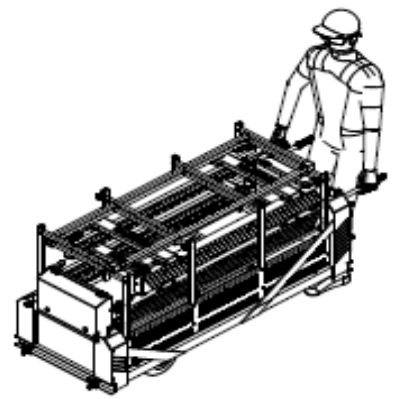

Nooit ontbrekende stukken, basis uit één geheel , kan niet verkeerd worden opgebouwd.

Gemakkelijk en snel opbouwbaar tot 3m00 stahoogte, zonder schroeven of bouten.

Te gebruiken op alle vaste ondergronden, binnen en/of buiten.

OPMERKING : Werkplatform conform aan de normen NBN EN 1495 +A2 Hefsteiger

Geleverd met CE-attest, veiligheidsvoorschriften en gebruiksaanwijzing.

Door één man verplaatsbaar !!!

ROLLERPOL

90% uit aluminium !