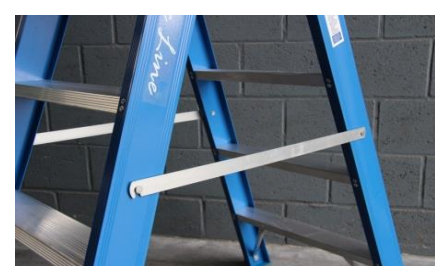

## Semi-Prof. Trapladder enkel type " BL "

De Basic Line trappen laat u genieten van duurzame semi-professionele kwaliteit. Basic Line trappen bevat kwalitatieve elementen, zijn robuust en vooral betaalbaar. Verkrijgbaar in bordes en dubbele trap uitvoering. Zijbomen gelakt.

De Basic-Line trappen voldoen aan de VGS veiligheidsgarantie Nederlandse warenwet NEN 2484 Europese EN 131 norm.

stahoogte	referentie	beschrijving	prijs excl.btw	prijs incl.btw	gewicht
0m75	990609310	Semi-Professionele trapladder 3 tr.	€ 98,00	€ 118,58	7,9 kg
1m00	990609311	Semi-Professionele trapladder 4 tr.	€ 109,00	€ 131,89	9,0 kg
1m25	990609312	Semi-Professionele trapladder 5 tr.	€ 129,00	€ 156,09	10,0 kg
1m50	990609313	Semi-Professionele trapladder 6 tr.	€ 145,00	€ 175,45	11,0 kg
1m75	990609314	Semi-Professionele trapladder 7 tr.	€ 166,00	€ 200,86	12,1 kg
2m00	990609315	Semi-Professionele trapladder 8 tr.	€ 186,00	€ 225,06	13,3 kg